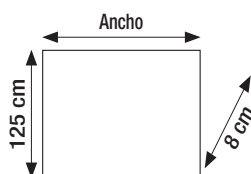

Cabecero MÓNACO

Marco DM 5 cm.

Revestido de fibra de 300 gr.

Medida exacta del cabecero.

Medidas especiales bajo presupuesto.

Patas de plástico de 3 cm.

	Alto x fondo	ANCHO							
		100	115	135	145	160	170	190	210
SERIE 1	125X8	65	67	70	71	74	78	84	91
SERIE 2	125X8	72	76	79	81	85	91	98	105