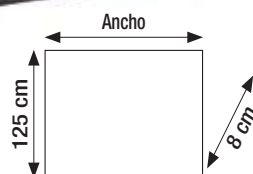

Cabecero MILÁN

Marco DM 5 cm.

Revestido de fibra de 300 gr.

Medida exacta del cabecero.

Medidas especiales bajo presupuesto.

Patas de plástico de 3 cm.

	Alto x fondo	ANCHO							
		100	115	135	145	160	170	190	210
SERIE 1	125x8	65	67	70	72	74	79	84	92
SERIE 2	125x8	72	76	79	82	85	92	99	106