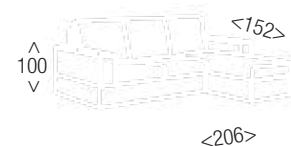

Fotografía en tela Green Marengo