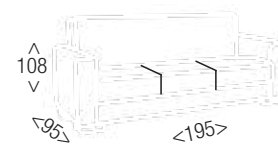

3 PLAZAS
216
PUNTOS