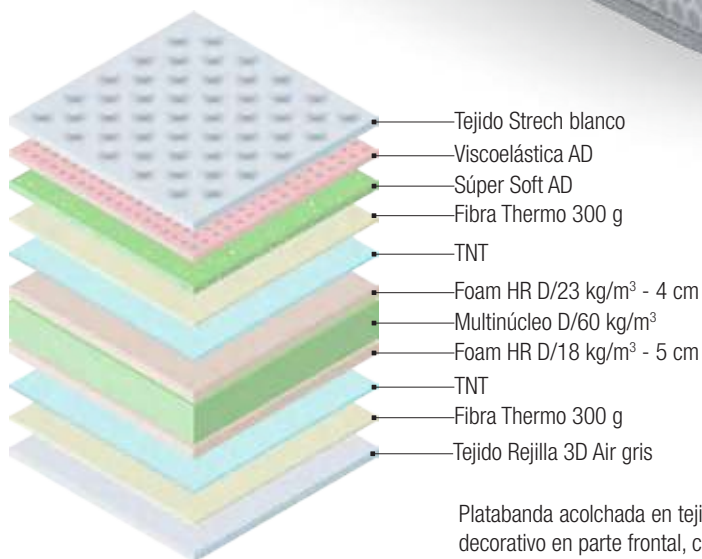

Colchón TITAN HR

Platabanda acolchada en tejido stretch gris dibujo hexágonos, cartel con bordado decorativo en parte frontal, cuatro asas blancas y burlete de diseño a juego.

ADAPTACIÓN

FIRMEZA

Colchón de núcleo compuesto **multinúcleo D 60 Kg m³** más planchas de súper-soft ambas caras del núcleo en dos densidades. **Acolchado en tapa superior iscoelástico** material diseñado para que tu descanso sea total más etter súper-soft alta densidad y fibras thermo ayuda a la transpiración. Se adapta al contorno del cuerpo en función del peso volviendo siempre a su postura natural de forma lenta y suave aportando mayor descanso. **Sistema de tapa a tapa tejido stretch blanco bioceramic tacto sua e en cara superior y cara inferior en tejido rejilla 3D AIR gris.** Proporciona una máxima transpiración permitiendo la circulación del aire.

Medidas	90	105	120	135	140	150	160	180	200
180/190	■	■	■	■	■	■	■	■	■
PUNTOS	130	147	183	183	205	205	225	270	324
200	■	■	■	■	■	■	■	■	■
PUNTOS	143	162	201	201	225	225	248	297	357

Largo de 180 cm y 200 cm bajo pedido de 15-20 días aprox. Otras medidas consultar fecha y precio.

TRANSPIRABLE

ACOLCHADO
VISCOELÁSTICO

MULTINÚCLEO
D/60

ESPUMACION
NÚCLEO SOFT

FIRMEZA
MEDIA/ALTA

GROSOR
± 26 CM

INDEFORMABLE