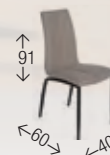

Silla RONDA LIDO

Silla tapizada en tela tipo **LIDO** en colores **BEIGE**, **GRIS** y **GRIS OSCURO** con costura transversal en respaldo y asiento. Patas metálicas estilizadas en la base de color **NEGRO MATE**. Altura del asiento: 47 cm.

33
PUNTOS

4
UDS./CAJA