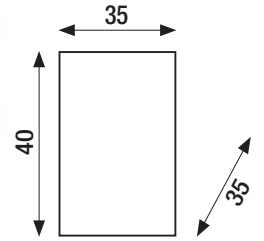

Pouf **SARA**

Estructura de madera de pino. Revestido espuma de 20k y fibra de 150 g. Medidas especiales bajo presupuesto. Patas de plástico.

	Largo x alto x ancho	PUNTOS
SERIE 1	35 x 40 x 35	38
SERIE 2	35 x 40 x 35	44