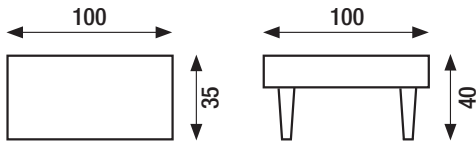

Largo x alto x ancho	PUNTOS
SERIE 1	100 x 40 x 35	58
SERIE 2	100 x 40 x 35	63