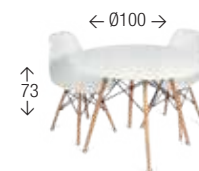

140
PUNTOS

Mesa FOLDI

Mesa con sobre abatible de polipropileno en color
BLANCO. Base y peana de aluminio.

100
PUNTOS

Mesa **VANDYK** **REDONDA**

Mesa de sobre circular de **MDF** lacado **BLANCO MATE**. Patas de madera maciza de **HAYA** con forma ligeramente cónica.