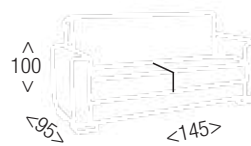

3+2 plazas MOD 700

Conjunto 3+2. Estructura de pino y tablero aglomerado con cintas elásticas de 60 mm. Asientos de 25 kg con fibra y labio. Respaldo con mezcla de fibra y goma.

· **EN STOCK (TAPIZADOS ÚNICOS):** Green Marengo (equivalente a la nido 1) y Green Moca (equivalente a la nido 7).

2 PLAZAS
125
PUNTOS