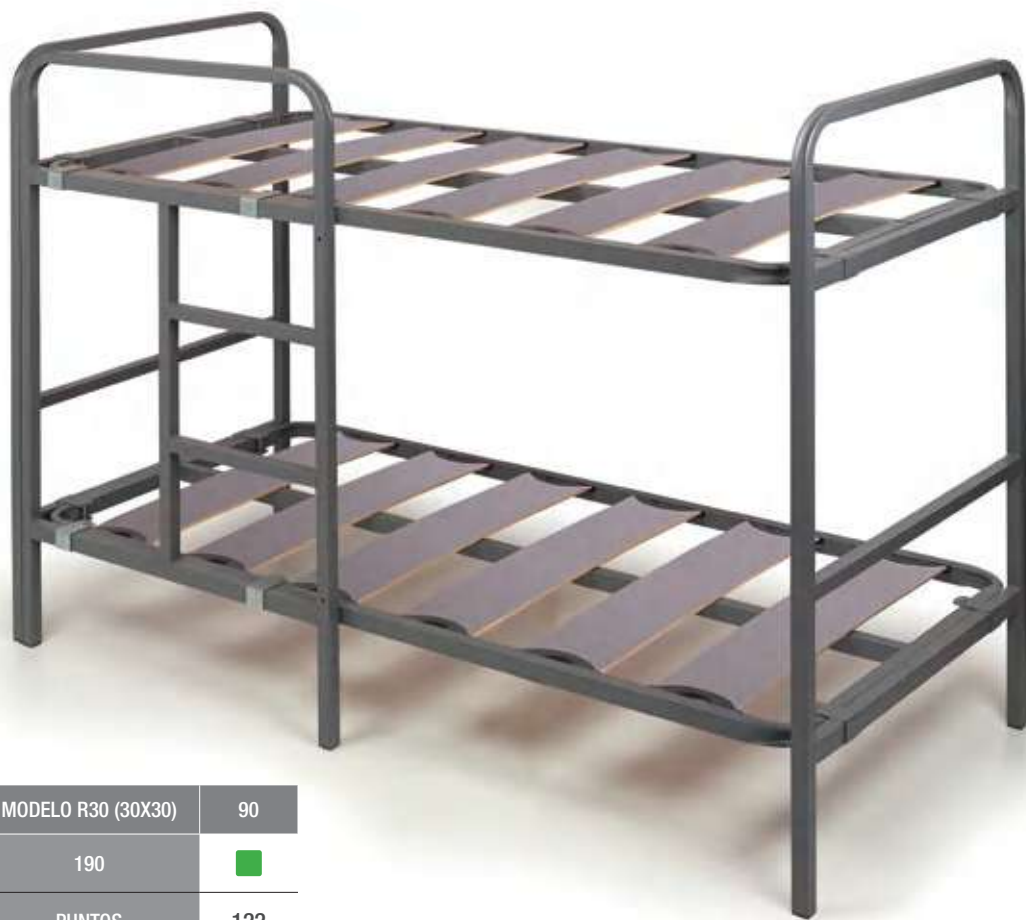

LITERA METÁLICA

- Tubo de acero con tratamiento anticorrosivo y recubierto de polvo epoxi.
- Soporte cabecero-piecerero y lateral con escalera incluida y quitamiedos de T/30x30 cm con abrazaderas que le dan una gran estabilidad y robustez.
- Opcionalmente pueden incluir un segundo lateral.
- Somieres de T/40x30 cm con barra central de refuerzo.
- Tacos de PVC embutidos, antiruido para lamas contrachapadas de 180 mm color grafito.