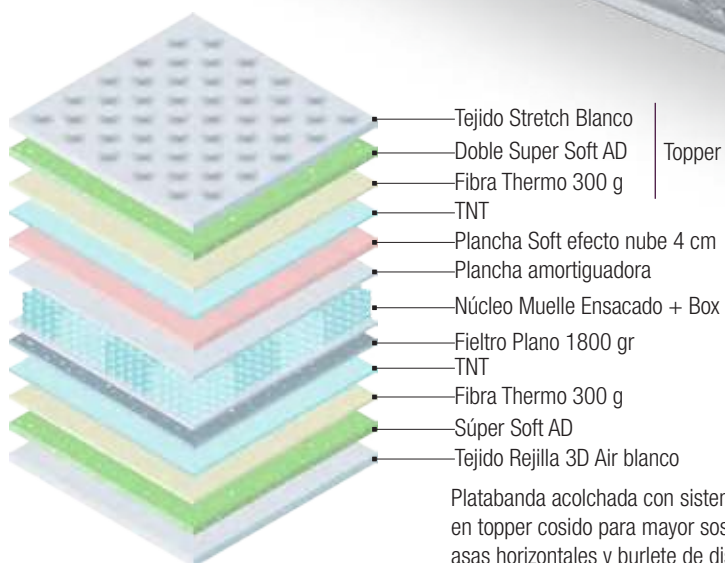

Colchón **QUEEN TOP** Muelles

1. Tejido Stretch Blanco
   - Doble Super Soft AD
   - Fibra Thermo 300 g
   - TNT
   - Plancha Soft efecto nube 4 cm
   - Plancha amortiguadora
   - Núcleo Muelle Ensacado + Box Confort refuerzo perimetral
   - Fieltro Plano 1800 gr
   - TNT
   - Fibra Thermo 300 g
   - Súper Soft AD
   - Tejido Rejilla 3D Air blanco
2. Platabanda acolchada con sistema ultrasonidos y tejido a juego en topper cosido para mayor sostenibilidad, cartel frontal bordado, asas horizontales y burlete de diseño a juego.

ADAPTACIÓN

FIRMEZA

Colchón de **gama alta con núcleo muelles ensacados**. Topper en **cara superior, acolchado extra super soft alta densidad** más fibras thermo para mayor transpiración y confort. Gracias a la plancha en **núcleo de 4 cm SOFT de efecto nube** se adapta al contorno del cuerpo en función del peso volviendo siempre a su postura natural de forma lenta y suave. Plancha amortiguadora en cara alta densidad y fieltro plano 1800 gr en cara inferior para mayor firmeza. **Tapa superior tejido stretch blanco tacto suave y cara inferior tejido rejilla 3D AIR blanco de máxima transpiración**, favorece la circulación del aire.

Medidas	90	105	120	135	140	150	160	180	200
180/190	■	■	■	■	■	■	■	■	■
PUNTOS	157	173	209	209	228	228	250	298	355
200	■	■	■	■	■	■	■	■	■
PUNTOS	171	189	229	229	250	250	274	326	390

Largo de 180 cm y 200 cm bajo pedido de 15-20 días aprox. Otras medidas consultar fecha y precio.

NÚCLEO REFORZADO

INDEPENDENCIA DE LECHOS

REFUERZO PERIMETRAL

EFFECTO NUBE SOFT

TRANSPIRABLE

TOPPER MEMORY FOAM

MUELLE ENSACADO

ERGONÓMICO MODELO SOFT

FIRMEZA MEDIA/ALTA

GROSOR ± 32 CM

INDEFORMABLE