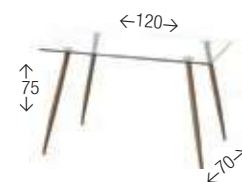

Mesa **GUADALQUIVIR**

Mesa de salón con sobre de cristal **TRANSPARENTE** de 8 mm de grosor y patas **METÁLICAS** con acabado simulando **MADERA**.

46
PUNTOS