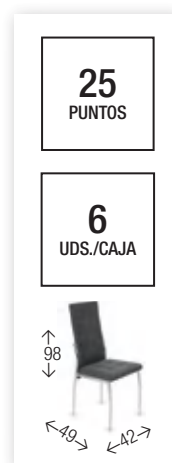

Patatas cromadas

Patatas negro mate

Silla CANGAS

Silla con costuras verticales y paralelas entre sí en el respaldo, disponibles en dos tipos de tela. Altura del asiento: 45 cm.

Disponible en:

- Tela **BARREL (EASY CLEAN)** en colores **DORADO, GRIS, BEIGE TOSTADO, CALDERA** y **VERDE** con patas en **NEGRO MATE**.

- Tela **VELVET** en **NEGRO**, con patas en **NEGRO MATE**.

TELA BARREL (EASY CLEAN) - Patas negro mate

BARREL
18
PUNTOS

6
UDS./CAJA

↑ 92
↔ 52
↔ 42

Silla CÁDIZ

Silla de metal pintada en color **GRIS** con asiento tapizado en **POLIPIEL** de color **BLANCO**. Altura del asiento: 46 cm.

— Patas de metal en gris —

Silla SEGOVIA CAPITONÉ

Silla tapizada en tela tipo **LIDO** en colores **PIEDRA** o **GRIS** con costuras tanto en respaldo como en asiento formando cuadrícula. Altura del asiento: 46 cm.