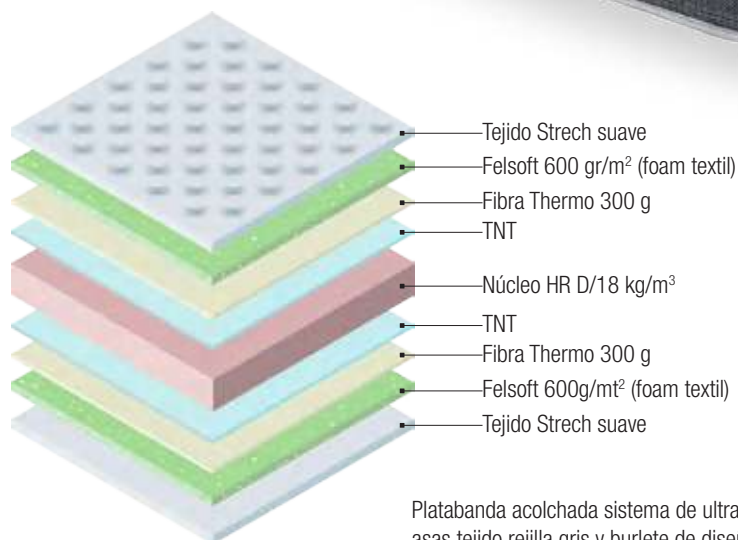

Colchoneta SLEEP 16 HR

Platabanda acolchada sistema de ultrasonidos en tejido Stretch, asas tejido rejilla gris y burlate de diseño a juego

ADAPTACIÓN

FIRMEZA

Colchón de núcleo Etter HR D/18 Kg/m³ de alta densidad. Ambas caras con acolchado felsoft 600g/mt² y fibras thermo de 300 g que mejoran circulación del aire, diseñado para que tu descanso sea total por su sistema memory foam creando una superficie ergonómica, proporcionado una superficie para mayor descanso durante la noche.

Sistema de tapa continuo en tejido stretch carbono active antistress muy suave en ambas caras.

Medidas	90	105	120	135	140	150	160	180	200
180/190	■	■	■	■	■	■	■	■	■
PUNTOS	61	70	88	88	97	97	107	128	154
200	■	■	■	■	■	■	■	■	■
PUNTOS	67	77	97	97	107	107	117	141	169

Largo de 180 cm y 200 cm bajo pedido de 15-20 días aprox. Otras medidas consultar fecha y precio.

TRANSPIRABLE

MEMORY FOAM

ERGÓNOMICO

NÚCLEO ESPUMACIÓN

FIRMEZA MEDIA/BAJA

GROSOR ± 16 CM

INDEFORMABLE