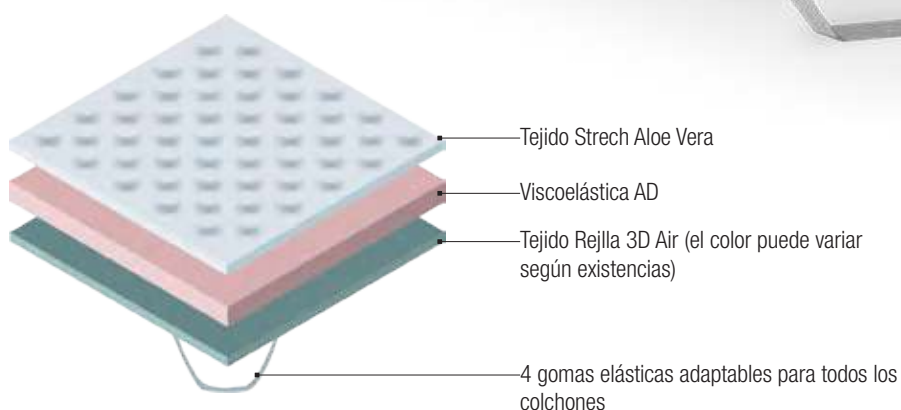

Colchón TOPPER 2,5 VISCO

ADAPTACIÓN

El **topper viscoelástico de alta densidad** combina la suavidad del tejido áloe vera con la cómoda acogida de su acolchado viscoelástico material diseñado para que tu descanso sea total, se adapta al contorno del cuerpo en función del peso volviendo siempre a su postura natural de forma lenta y suave.