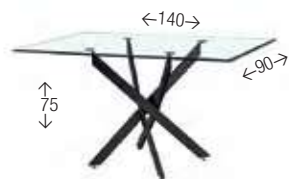

DORADO
71
PUNTOS

CROMADO
71
PUNTOS

NEGRO
62
PUNTOS