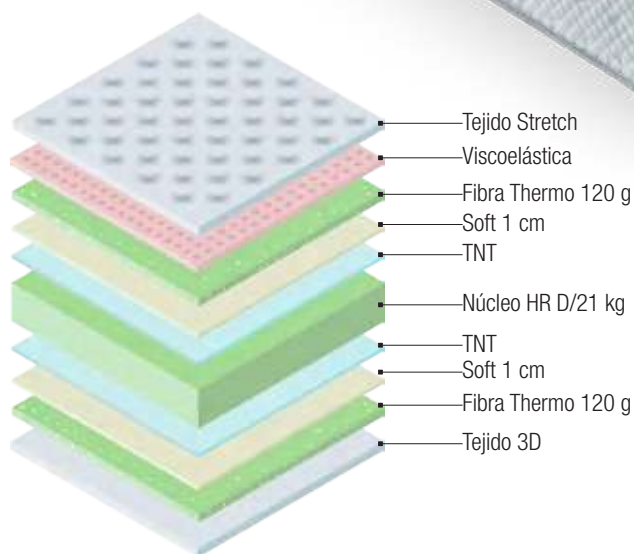

Colchón ELEGANT HR

ADAPTACIÓN

FIRMEZA

Colchón con **núcleo HR D 21 g m³**. Sistema de planchas continuas en **tejido stretch**, tacto suave con plancha de viscoelástica más fibra thermo 120 g y cómoda acogida progresiva para disfrutar del descanso más placentero permitiendo la transpiración favoreciendo la circulación del aire en ambas caras. Cara inferior con **rejilla 3D AIR** que proporciona una **máxima transpiración** favoreciendo la circulación del aire.