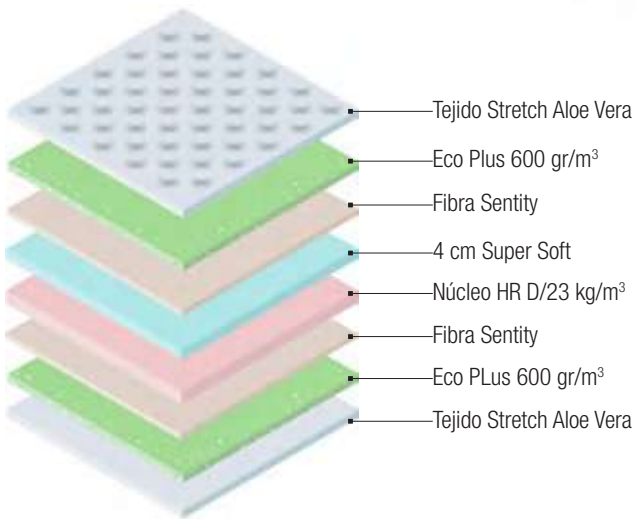

Colchón BIO PLUS

- Tejido Stretch Aloe Vera
- Eco Plus 600 gr/m³
- Fibra Sentity
- 4 cm Super Soft
- Núcleo HR D/23 kg/m³
- Fibra Sentity
- Eco Plus 600 gr/m³
- Tejido Stretch Aloe Vera

ADAPTACIÓN

FIRMEZA

Colchón con **núcleo HR D 23 kg/m³** de alta densidad. Tapizado en **tejido stretch tacto suave con aloe vera** en ambas caras. Sistema de planchas continuas de **eco plus 600gr/m³ y fibra sentity**. Sus 4 cm de super soft hacen que su descanso sea total.

Medidas	90	105	120	135	140	150
190	■	■	■	■	■	■
PUNTOS	77	91	112	112	122	122
200	■	■	■	■	■	■
PUNTOS	79	93	115	115	124	124

Largo de 200 cm bajo pedido de 30 días aprox. Otras medidas consultar fecha y precio.

TRANSPIRABLE

ACOLCHADO
VISCOELÁSTICA

ERGÓNOMICO

NÚCLEO
ESPUMACIÓN

FIRMEZA
MEDIA/ALTA

GROSOR
± 25 CM

INDEFORMABLE