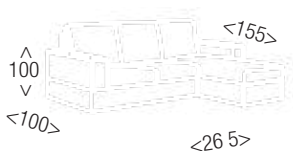

• **EN STOCK: Coímbra marfil.**

Otras telas consultar tiempo y precio.