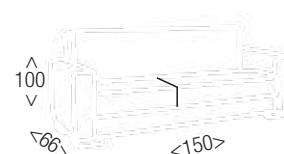

2 PLAZAS
161
PUNTOS