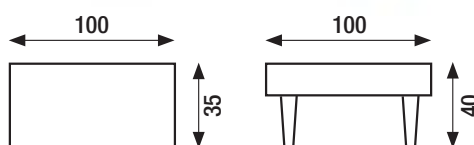

Largo x alto x ancho	PUNTOS
SERIE 1	100 x 40 x 35	65
SERIE 2	100 x 40 x 35	70