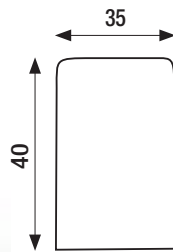

Pouf **VERA**

Estructura de madera de pino. Revestido espuma de 20k y fibra de 150 g. Medidas especiales bajo presupuesto. Patas de plástico.

	Diámetro x altura	PUNTOS
SERIE 1	35 x 40	38
SERIE 2	35 x 40	43