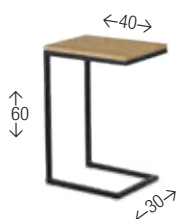

Auxiliar **ASÓN**

Mesita auxiliar con sobre acabado en melamina efecto **ELEGANT** y con estructura de metal **NEGRO MATE**.

19
PUNTOS