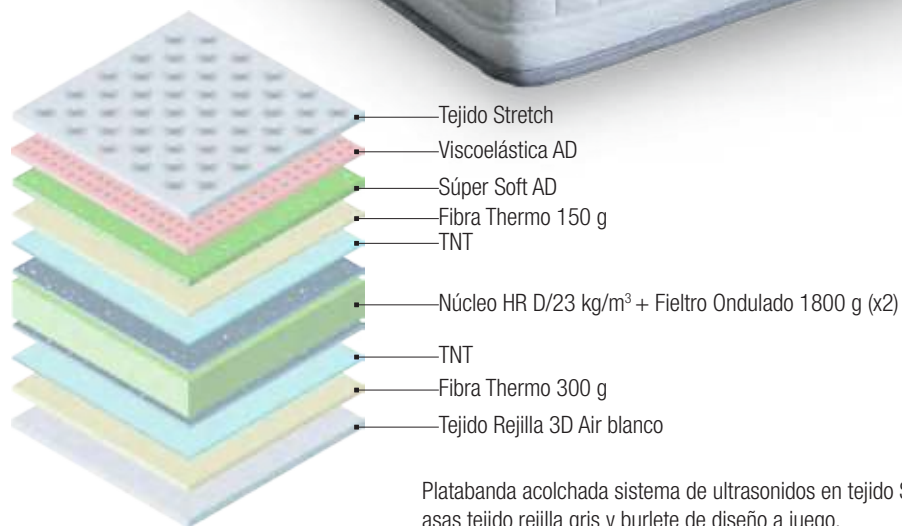

Platabanda acolchada sistema de ultrasonidos en tejido Stretch, asas tejido rejilla gris y burlete de diseño a juego.

ADAPTACIÓN

FIRMEZA

Colchón de firmeza alta gracias a su **núcleo HR D 23 g m³ + filtro ondulado 1800 g** en ambos lados aporta mayor firmeza. Junto con su acolchado viscoelástico + **eter súper-soft AD** y fibras thermos 150 g que ayuda a la circulación del aire, ofrece una superficie adaptable a la silueta del cuerpo en función del peso volviendo siempre a su postura natural de forma lenta y suave reduciendo presiones durante el sueño.