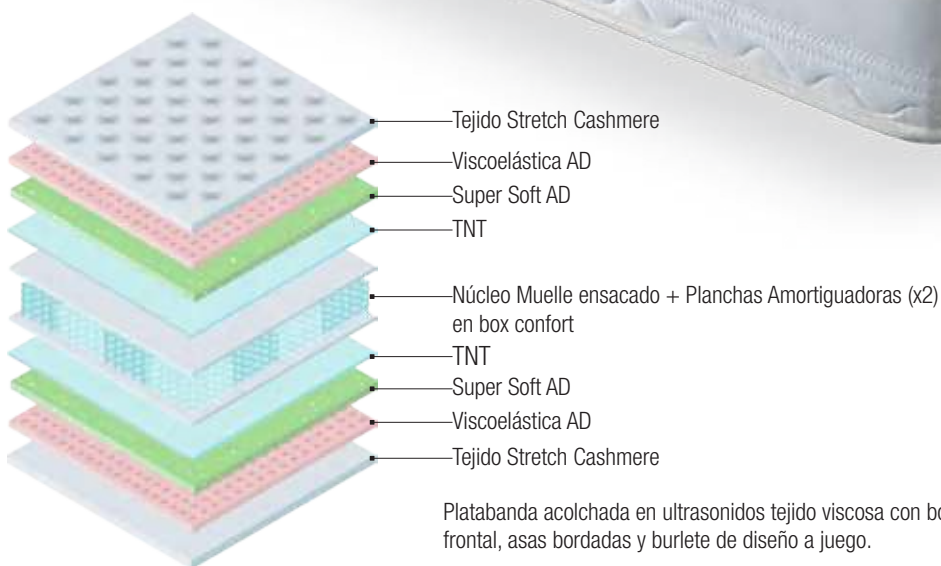

Pouf **NOA**

Tablero aglomerado 2 cm. Revestido espuma de 20k y fibra de 150 g. Medidas especiales bajo presupuesto. Patas cónicas haya.

	Largo x alto x ancho	PUNTOS
SERIE 1	35 x 40	48
SERIE 2	35 x 40	53

TODOS NUESTROS PRODUCTOS DE DESCANSO Y DORMITORIOS ESTÁN FABRICADOS EN ESPAÑA

Colchón MASTER Muelles

Platabanda acolchada en ultrasonidos tejido viscosa con bordado frontal, asas bordadas y burlete de diseño a juego.