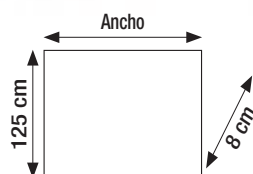

Cabecero MOSCÚ

Marco DM 5 cm.

Revestido de fibra de 300 gr.

Medida exacta del cabecero.

Medidas especiales bajo presupuesto.

Patas de plástico de 3 cm.

	Alto x fondo	ANCHO							
		100	115	135	145	160	170	190	210
SERIE 1	125x8	65	67	69	70	73	78	84	91
SERIE 2	125x8	72	75	78	81	84	91	98	105