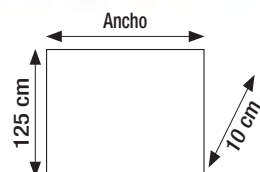

Alto x fondo	ANCHO				
		145	160	170	190	210
SERIE 1	125x10	107	110	115	121	125
SERIE 2	125X10	114	118	123	130	139