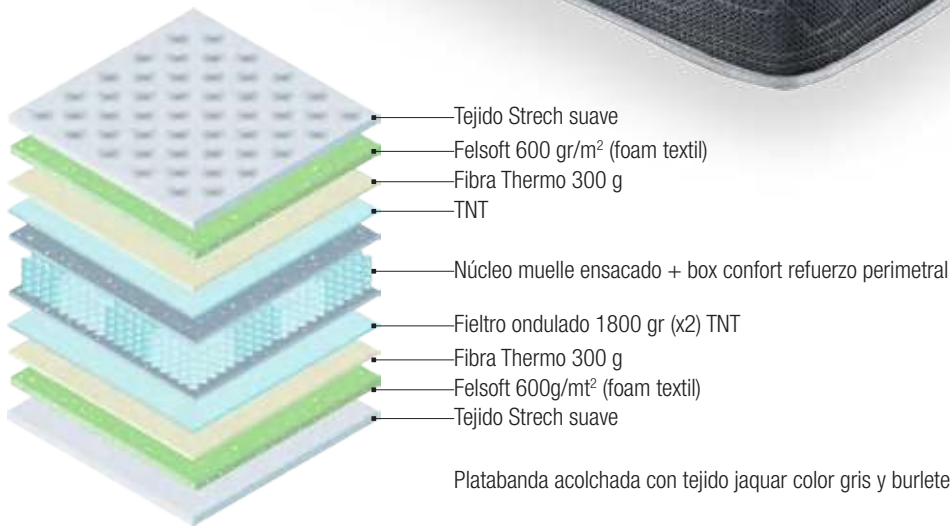

GROSOR ± 26 CM

INDEFORMABLE

Colchón SLEEP Muelles

Platabanda acolchada con tejido jaquar color gris y burlete de diseño a juego.

ADAPTACIÓN

FIRMEZA

Colchón de **Muelles Ensacados con Box confort** es refuerzo perimetral en el contorno del colchón más fieltro ondulado 1800 g en ambas caras encima del muelle para una mayor firmeza y estabilidad al dormir.