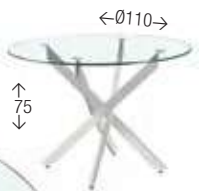

DORADO 80 PUNTOS
CROMADO 74 PUNTOS
NEGRO 64 PUNTOS

Mesa NESY COMEDOR REDONDA

Mesa con sobre de cristal biselado redondo y patas metálicas de formas curvas en acabado **CROMADO, DORADO** o **NEGRO**. (Mesa de centro a juego).