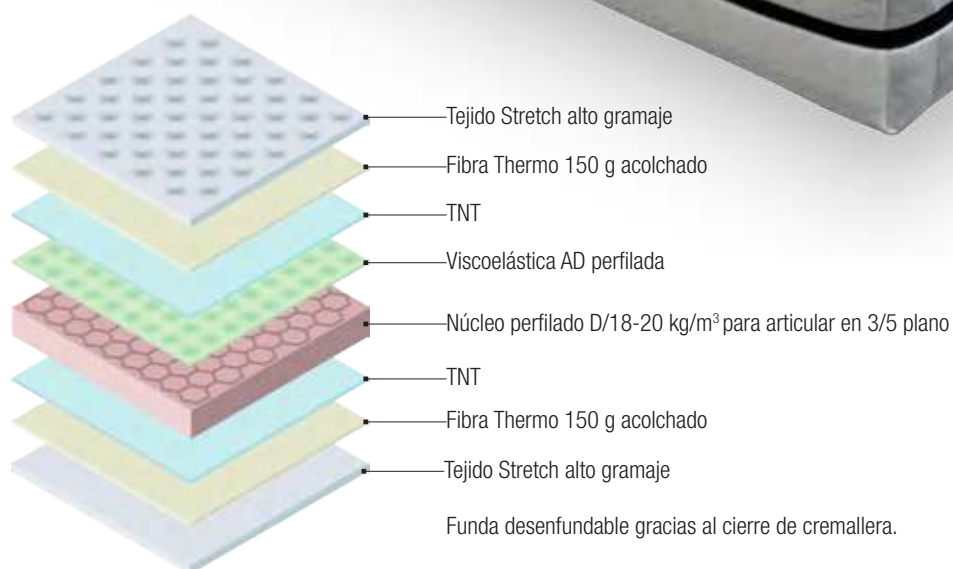

TRANSPIRABLE

VISCOELÁSTICA

ERGONÓMICO

NÚCLEO ESPUMACIÓN

FIRMEZA MEDIA/ALTA

GROSOR ± 26 CM

INDEFORMABLE

Colchón VISCO COOL HR