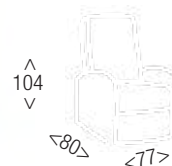

Butaca BALANCÍN

Estructura de pino. Altura del asiento 48 cm.

- **EN STOCK:** Nido 1 y 7.
- **BAJO PEDIDO:** Series Nido y Arteon (Stilo Textil). Incremento 10%. Plazo de entrega de 35-45 días aprox.