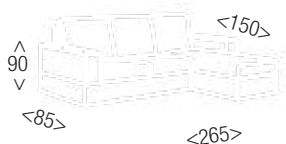

Chaiselongue **CANADÁ** Reversible

412
PUNTOS

- Armazón de pino macizo
- Asientos deslizantes con densidad de 25 kg dura.
  Doble costura con tirón, desenfundables
- Respaldos reclinables con relleno de espuma picada.
  Doble costura, desenfundables
- Arcón en el módulo chaiselongue con 2 Cojines de decoración.
- Patas metálicas de tubo.

• Tapizado en stock en Monet antracita con respunte contrastado.