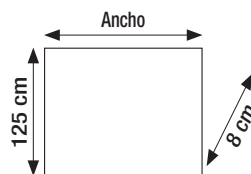

Cabecero ROMA

Marco DM 5 cm.

Revestido de fibra de 300 gr.

Medida exacta del cabecero.

Medidas especiales bajo presupuesto.

Patas de plástico de 3 cm.

Tachuelas en color bronce. En color plata y oro tienen un incremento del 10%.