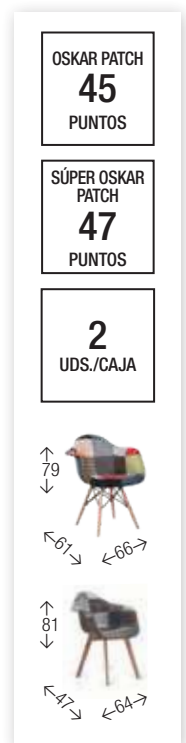

Silla SÚPER DERECK PATCH

Silla de diseño tapizada en **PATCHWORK** con patas macizas de madera de **HAYA**. Altura del asiento: 46 cm.

Sillón OSKAR PATCH y SÚPER OSKAR PATCH

Sillón de diseño y alto confort, tapizado en **PATCHWORK** con patas macizas de madera de **HAYA**. Altura del asiento: 46 cm.