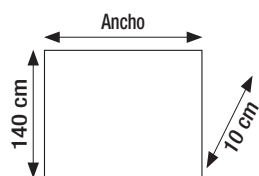

Cabecero NOE

Marco DM 7 cm.

Revestido de espuma de 20 k y fibra de 150 kg.

Medida exacta del cabecero.

Medidas especiales bajo presupuesto.

Patas de plástico de 3 cm.

	Alto x fondo	ANCHO							
		100	115	135	145	160	170	190	210
SERIE 1	140X10	116	120	128	130	138	151	155	164
SERIE 2	140X10	119	124	138	140	148	166	173	182