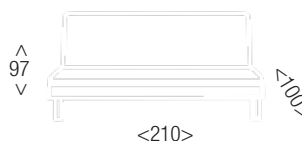

EN STOCK: en Calabria 4.

CAMA: →145 x ↗190 cm

41
PUNTOS

92/102
58 56

Silla EPI

Silla de oficina con asiento ergonómico tapizada en tela transpirable en colores **GRIS**, **TURQUESA** y **ROSA PALO** con estructura de color **BLANCO**, y en **NEGRO** con estructura a juego. Altura del asiento: 42 cm / 52 cm.