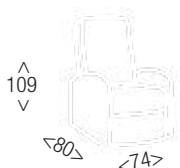

Butaca LOLA

Esqueleto pino macizo, espuma densidad 25 ,cojín y respaldo desmontable para lavarse y tejido 100% poliéster, patas metálicas.

En STOCK en seminido 1 y 3. Resto de seminido en el mismo precio, otros tapizados consultar precio. Tiempo de entrega 30 días aprox.

104
PUNTOS