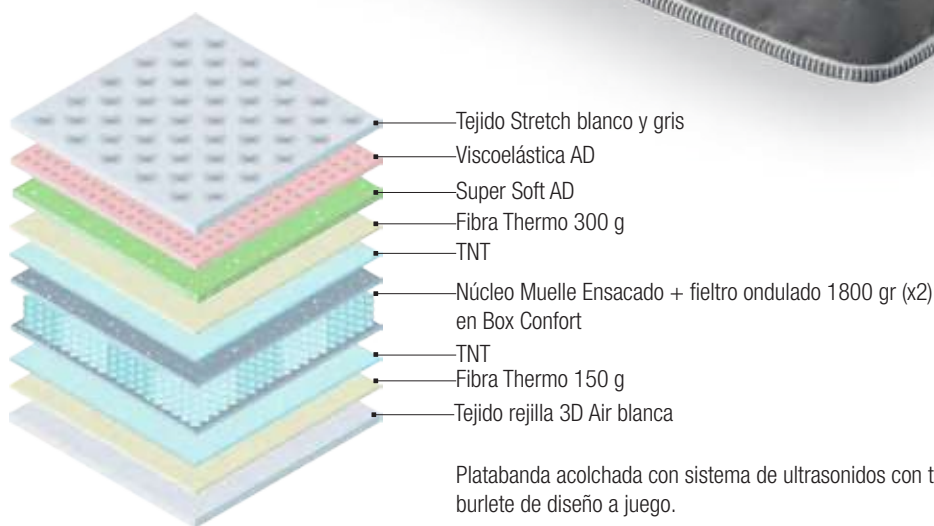

GROSOR ± 30 CM

INDEFORMABLE

Colchón DUBAI

ADAPTACIÓN

FIRMEZA

Colchón de **muelle ensacado en BOX (refuerzo perimetral) + fieltro ondulado 1800 g en ambas caras**. Sistema tapa a tapa en tejido stretch suave con acolchado Viscoelástico AD en una cara, este material se adapta al contorno del cuerpo en función del peso volviendo siempre a su postura natural de forma lenta y suave. Cara inferior rejilla 3D AIR blanca material de máxima transpiración favoreciendo la circulación del aire.