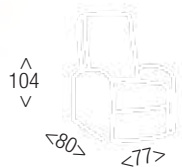

Relax **ORVIETO**

POWERLIFT

Sillón relax tapizado en tela **BARREL**, de fácil limpieza, en color **GRIS**, con mecanismo eléctrico levanta personas.

180
PUNTOS

81
PUNTOS

Butaca CAROL

Estructura de pino. Altura del asiento 48 cm.