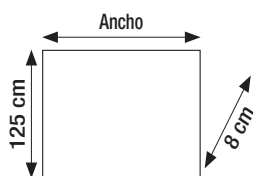

Cabecero TIMBU

Marco DM 5 cm.

Revestido de fibra de 300 gr.

Medida exacta del cabecero.

Medidas especiales bajo presupuesto.

Patas de plástico de 3 cm.

	Alto x fondo	ANCHO							
		100	115	135	145	160	170	190	210
SERIE 1	125X8	64	66	68	70	72	77	83	90
SERIE 2	125X8	71	75	77	80	84	90	97	104