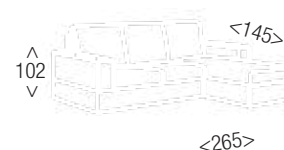

Fotografía en Magnol Gris Claro

372
PUNTOS

• **EN STOCK: Magnol gris claro Otras telas consultar tiempo y precio.**