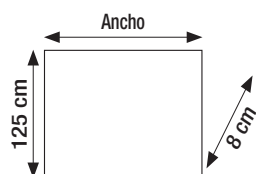

Cabecero NEW YORK

Marco DM 5 cm.

Revestido de fibra de 350 gr.

Medida exacta del cabecero.

Medidas especiales bajo presupuesto.

Patas de plástico de 3 cm.

	Alto x fondo	ANCHO							
		100	115	135	145	160	170	190	210
SERIE 1	125X8	65	67	70	72	74	79	84	92
SERIE 2	125X8	72	76	79	82	85	92	99	105