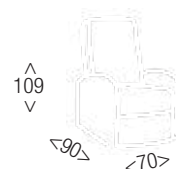

Butaca MAITE

Esqueleto pino macizo, espuma densidad 25 ,cojín y respaldo desmontable para lavarse y tejido 100% poliéster, patas metálicas.

En STOCK en seminido 17 y 4. Resto de seminido en el mismo precio, otros tapizados consultar precio. Tiempo de entrega 30 días aprox.