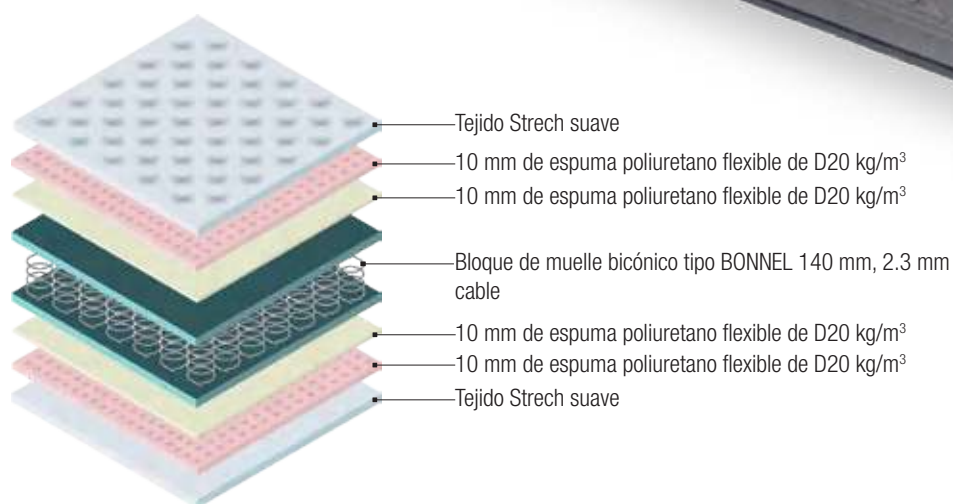

INDEFORMABLE

Colchón NUEVO KENIA Muelles

- Tejido Stretch suave
- 10 mm de espuma poliuretano flexible de D20 kg/m³
- 10 mm de espuma poliuretano flexible de D20 kg/m³
- Bloque de muelle bicónico tipo BONNELL 140 mm, 2.3 mm cable
- 10 mm de espuma poliuretano flexible de D20 kg/m³
- 10 mm de espuma poliuretano flexible de D20 kg/m³
- Tejido Stretch suave