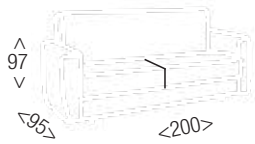

Sofá cama italiano MILÁN

415
PUNTOS

Sofá cama sistema italiano. El mecanismo recoge las almohadas sin necesidad de quitarlas. Estructura de acero con malla electrosoldada y madera. Espuma de asientos D. 22 kg/m³ y fibra de 200 gr. Respaldos en picado de espuma de poliuretano. Todos los cojines desenfundables. Colchón de espuma D. 25 kg/m³.

Ancho 200 x fondo 95 x alto 97 cm (cama de 185 x 140 cm) Brazos de 20 cm.

EN STOCK: en Calabria 15.