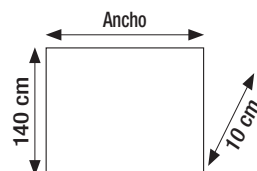

- 126 -

	Alto x fondo	ANCHO				
		145	160	170	190	210
SERIE 1	140x10	110	113	119	126	134
SERIE 2	140X10	120	124	131	139	148