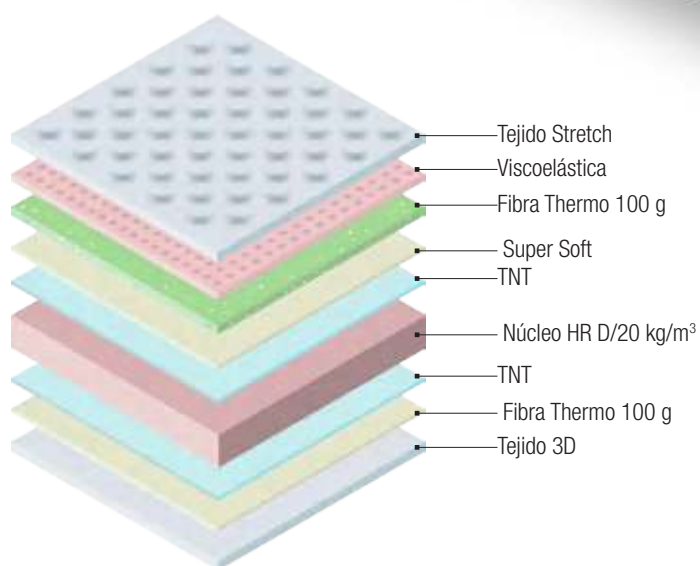

Colchón NEW MEMORY HR

ADAPTACIÓN

FIRMEZA

Colchón de **gama eco** con **núcleo HR D 20-18 g m³**. Capa superior con **tejido stretch** tacto suave con acolchado en **viscoelástica más fibra thermo 100 g** con ligera y cómoda acogida progresiva para disfrutar del descanso más placentero permitiendo la transpiración favoreciendo la circulación del aire en ambas caras. Cara inferior con **rejilla 3D AIR** que proporciona una **máxima transpiración** favoreciendo la circulación del aire.

Medidas	90	105	120	135	140	150	160	180
180/190	■	■	■	■	■	■	■	■
PUNTOS NETOS	50	58	76	76	84	84	97	102
200	■	■	■	■	■	■	■	■
PUNTOS NETOS	55	64	83	83	92	92	101	110

Largo de 180 cm y 200 cm bajo pedido de 15-20 días aprox. Otras medidas consultar fecha y precio.

TRANSPIRABLE

EMBALAJE ENROLLADO

VISCOELÁSTICA

NÚCLEO ESPUMACIÓN

ERGONÓMICO

FIRMEZA MEDIA/BAJA

GROSOR ± 21 CM

INDEFORMABLE