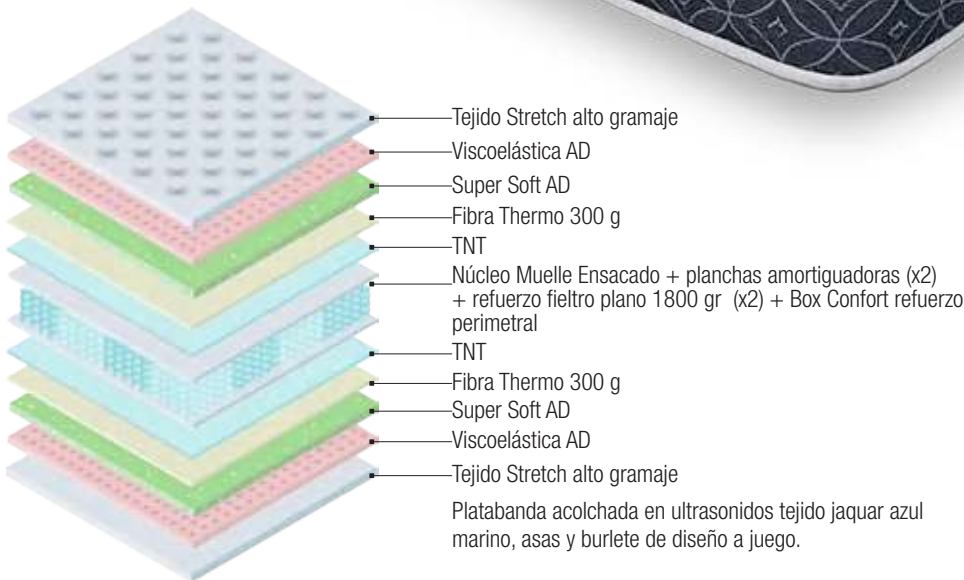

MUELLE ENSACADO

ERGONÓMICO

FIRMEZA MEDIA/ALTA

GROSOR ± 26 CM

INDEFORMABLE

Colchón DANUBIO Muelles 2.0

ADAPTACIÓN

FIRMEZA