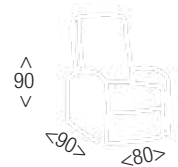

CAMA: →80 x ↗190 cm