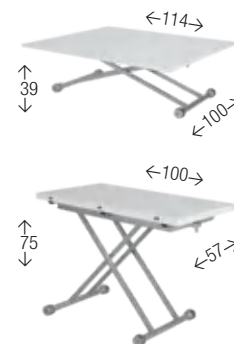

Mesa centro **TÁMESIS** LACADA

Mesa de centro/comedor de altura regulable. Sobre de **MDF** con acabado **BLANCO** lacado. Estructura metálica **GRIS**.

120
PUNTOS