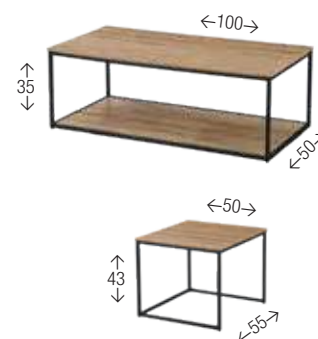

Set NIDO MÍA

Set nido de mesitas rectangulares con sobres, y balda inferior en el caso de una de ellas, de melamina color **ROBLE AMAZONIA**. Estructuras metálicas de color **NEGRO MATE**.

59
PUNTOS