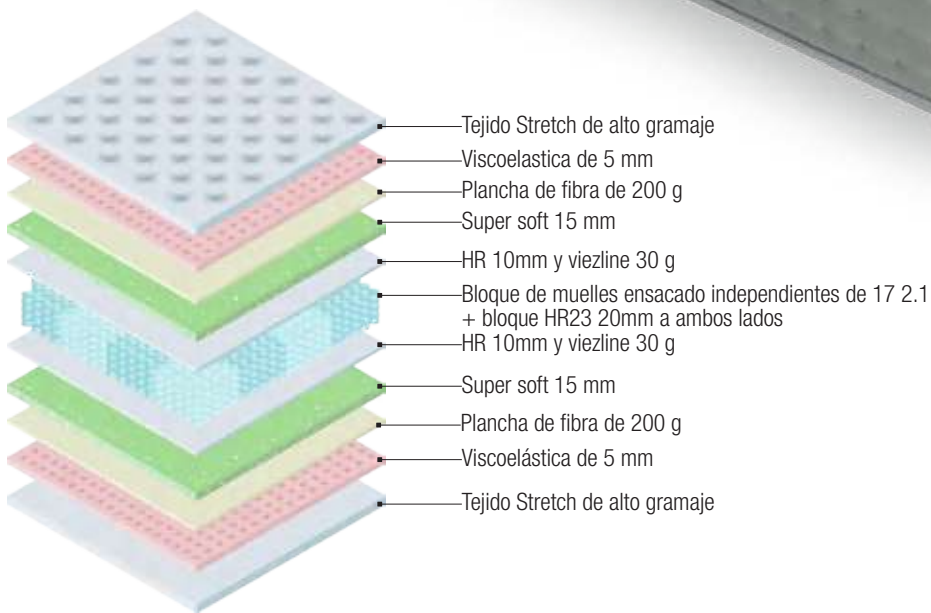

Colchón CHICAGO Muelles

ADAPTACIÓN

FIRMEZA

Bloque formado por **Muelle ensacado independiente de 1 2.1** + **blo ue HR23 20 mm** a ambos lados **Tapizado Strech**, acolchado con **isolástica** 5 mm plancha de fibra de 200 g, **espuma super soft 15 mm**, HR 10 mm y Viezline 30 g Platabanda con 4 asas, plancha de 400 g y viezline 50 g a dos caras. Altura de 30 cm +/-

Medidas	80	90	105	120	135	140	150	160	180
180/190	■	■	■	■	■	■	■	■	■
PUNTOS	130	146	171	230	209	254	232	248	279
200	■	■	■	■	■	■	■	■	■
PUNTOS	137	154	180	253	220	280	245	261	293

Largo de 180 cm y 200 cm bajo pedido de 30 días aprox.