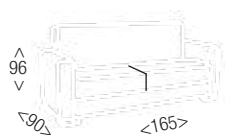

Conjunto 3+2 TALI

Armazon de madera de pino macizo reforzada con escuadras y laterales con aglomerado de alta resistencia. Asientos deslizantes punto a punto / espumas de 30kg suave. Cabezales reclinables, fibra hueca 100% siliconada.

Tapizado en stock en sky perla (equivalente a la tela hada plata).

- 3 Plazas de ancho 195 x fondo 90 x alto 96 cm (brazos de 25cm) altura del suelo al asiento 47 cm.
- 2 Plazas de ancho 165 x fondo 90 x alto 96 cm (brazos de 25cm) altura del suelo al asiento 47 cm.
- Opción de cheslong y rinconera consultar precio y plazos de entrega.

2 PLAZAS
247
PUNTOS