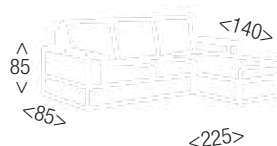

· **BAJO PEDIDO:** Series Nido, Katia, Arteon, Estrella y Veneton.
Otras tela consultar precio. Plazo de entrega entre 35-45 días aprox.

2 PLAZAS
161
PUNTOS

Chaiselongue CAMA

Chaiselongue de 225 cm reversible. Estructura de pino. Respaldos y brazos fabricados con fibra. Asiento deslizante de carro con ruedas de apoyo y espumas de 28 Kg. El módulo de la chaiselongue con arcón. Patas en color aluminio.