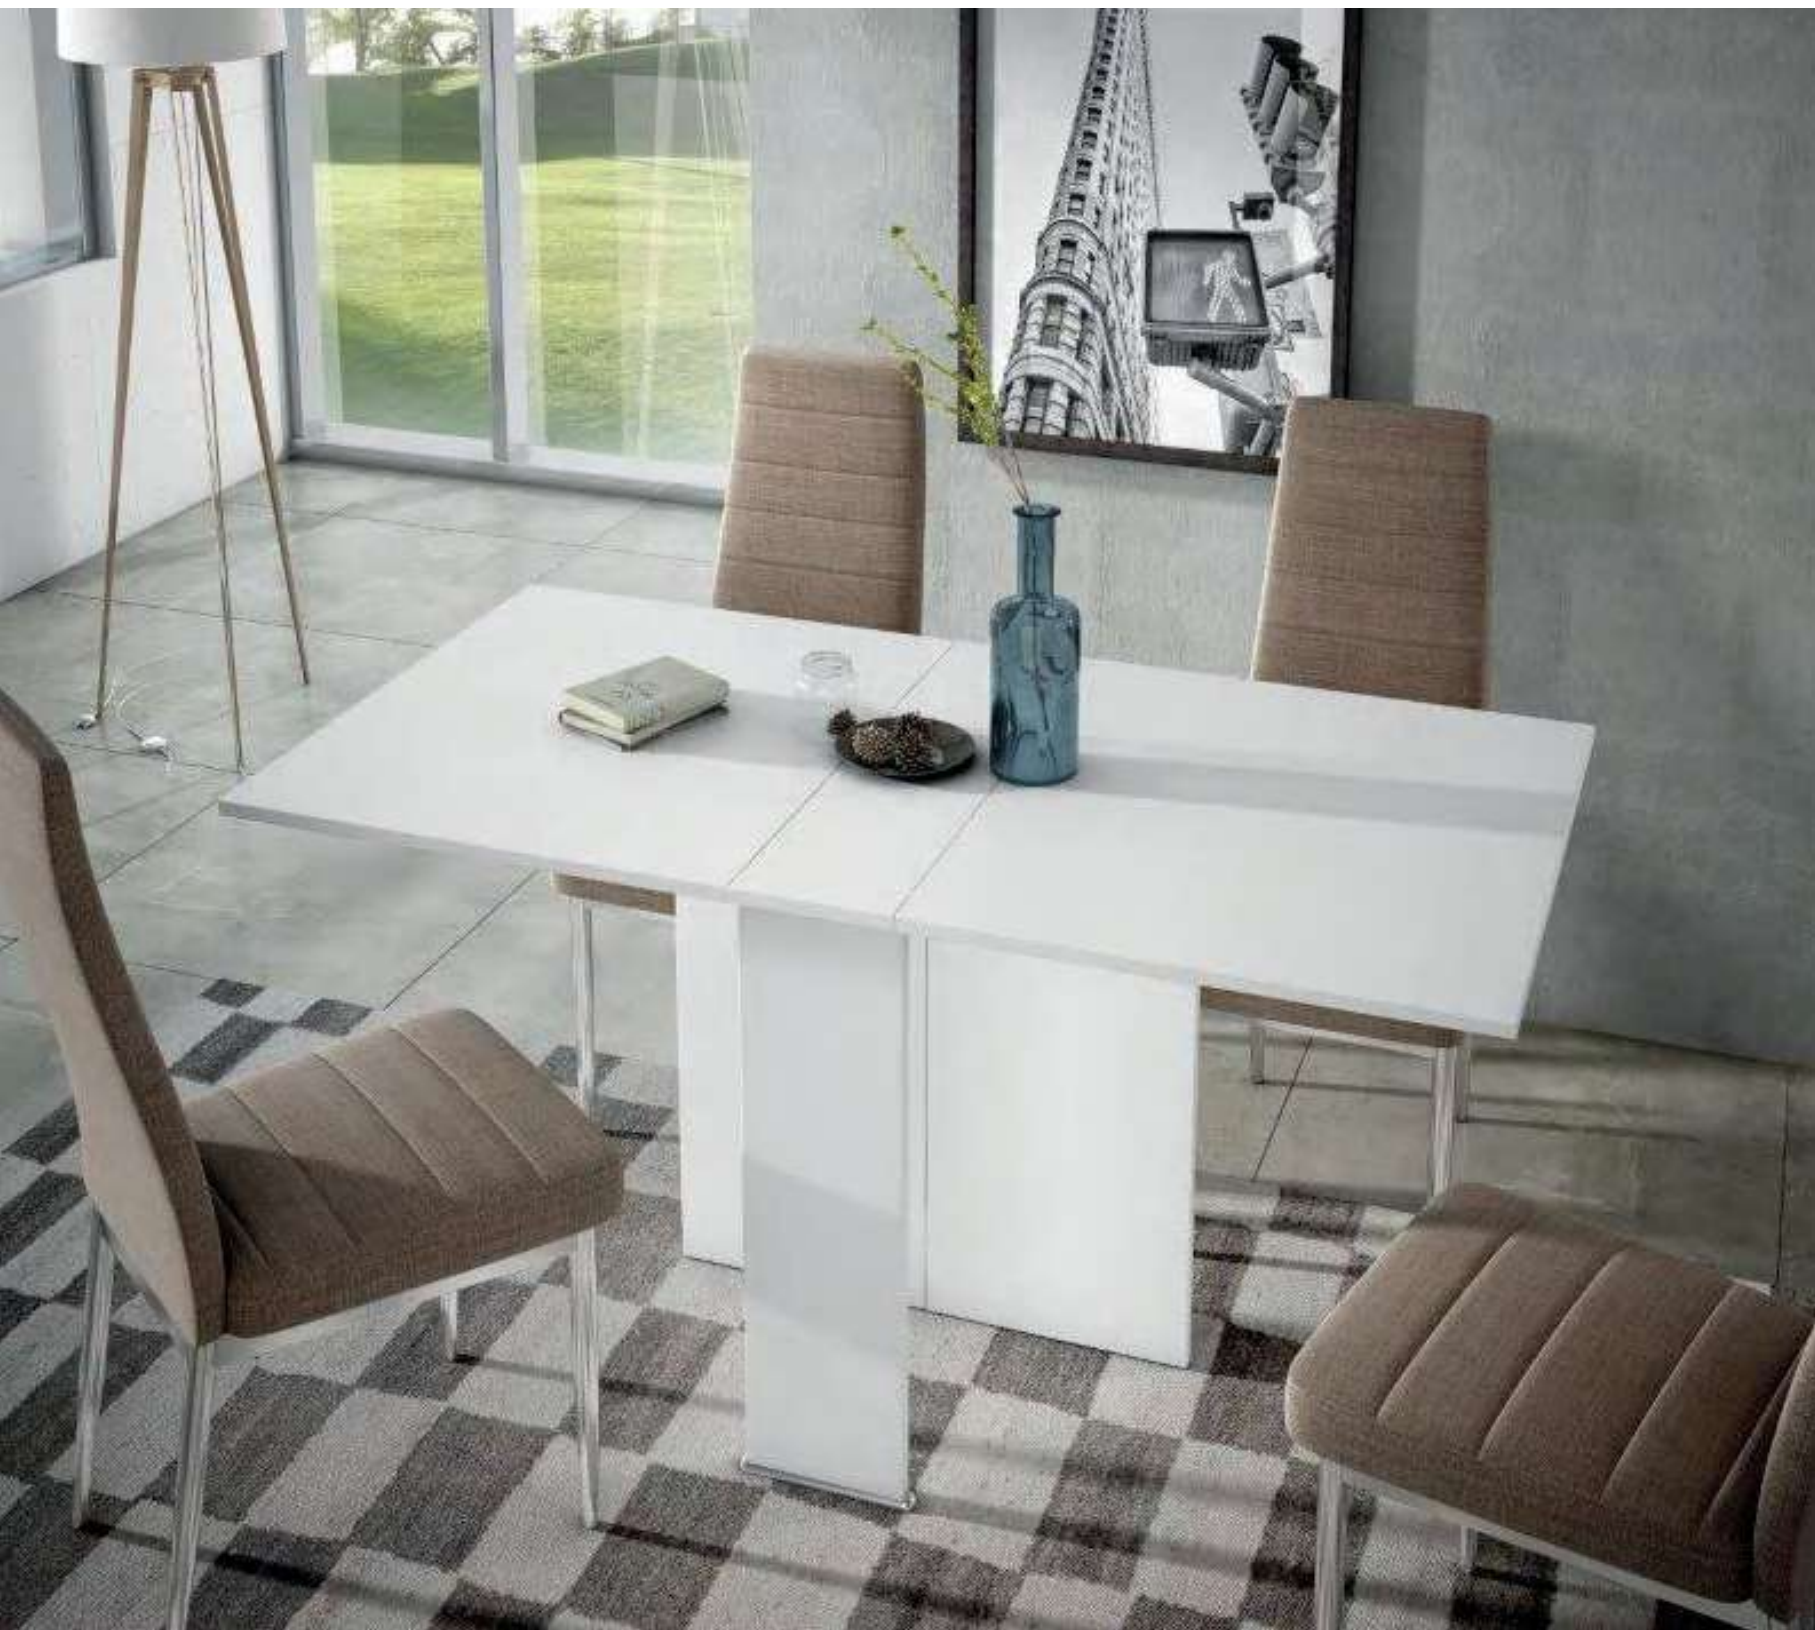

Mesa de comedor.

Cerrada: ancho 80 x alto 76 x fondo 20 cm.

Abierto: ancho 80 x alto 76 x fondo 135 cm.

78
PUNTOS

En STOCK ártico y cambrian, bajo pedido blanco.

BLANCO

ÁRTICO

CAMBRIAN