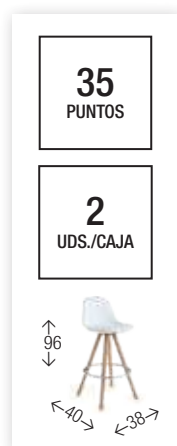

75
PUNTOS

Sillón MIRLO

Sillón con chasis fabricado en madera de haya maciza.

Medidas: →51 x ↑88 x ↗52 cm.

· EN STOCK (Tapizado en Nido 7): **SILLÓN MIRLO CEREZO.** No admite otros tejidos ni colores.

Taburete CÓRDOBA

Base en negro mate

37
PUNTOS

1
UDS./CAJA

93/113
48 44

Taburete SPAZIO TELA

Taburete de altura regulable mediante pistón a gas, tapizado en tela **BARREL** en los colores **GRIS** o **BEIGE TOSTADO**. Pie negro mate. Altura del asiento: 63-84 cm.

Base en negro mate

37
PUNTOS

1
UDS./CAJA

93/113
48 44

Taburete BUÑUEL

Taburete con asiento de polipropileno con cojín tapizado en simil piel color **BLANCO**. Patas de madera maciza de **HAYA** y aro reposapiés **CROMADO**. Altura del asiento: 73 cm.

Patas en madera de haya

Taburete GOYA

Taburete con asiento de polipropileno y patas metálicas efecto **MADERA**. Altura del asiento: 67 cm.

Patas metálicas efecto madera

Taburete PICASO

Taburete de altura regulable a gas y cojín tapizado en **POLIPIEL** en colores **BLANCO**, **NEGRO** y **GRIS**. Pata, reposapiés y base **CROMADAS** o **NEGRO MATE**. Altura del asiento: 62-77 cm.