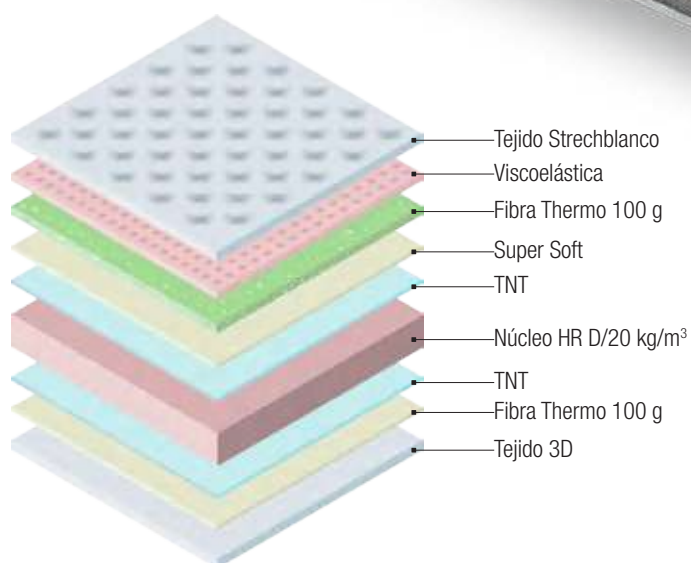

Colchoneta **NEW MEMORY HR**

ADAPTACIÓN

FIRMEZA

Colchón de **gama eco con núcleo HR D 18 g/m³**. Capa superior con **tejido stretch** tacto suave con acolchado en **viscoelástica más fibra thermo 100 g** con ligera y cómoda acogida progresiva para disfrutar del descanso más placentero permitiendo la transpiración favoreciendo la circulación del aire en ambas caras. Cara inferior con **rejilla 3DAIR** que proporciona una **máxima transpiración** favoreciendo la circulación del aire.