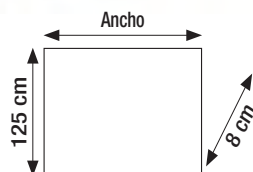

Alto x fondo	ANCHO							
		100	115	135	145	160	170	190	210
SERIE 1	125x8	65	67	70	72	74	78	84	91
SERIE 2	125x8	72	76	79	82	84	89	98	105