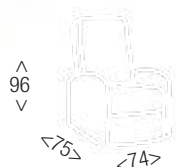

Butaca NÓRDICA

Sillón auxiliar con botones.

- **EN STOCK:** Nido 2 y 5.
- **BAJO PEDIDO:** Series Nido y Arteon (Stilo Textil). Incremento 10%. Plazo de entrega de 35-45 días aprox.