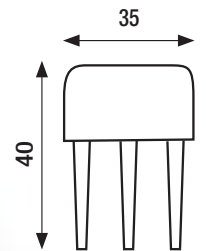

Pouf **NOA**

Tablero aglomerado 2 cm. Revestido espuma de 20k y fibra de 150 g. Medidas especiales bajo presupuesto. Patas cónicas haya.

	Largo x alto x ancho	PUNTOS
SERIE 1	35 x 40	48
SERIE 2	35 x 40	53