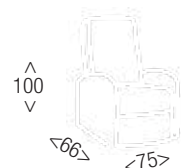

Butaca OSLO

Sillón auxiliar con botones.

- **BAJO PEDIDO:** Series Nido y Arteon (Stilo Textil). Plazo de entrega de 35-45 días aprox.