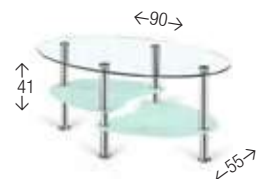

140
PUNTOS

Mesa FOLDI

Mesa con sobre abatible de polipropileno en color
BLANCO. Base y peana de aluminio.

100
PUNTOS

Mesa **VANDYK** **REDONDA**

Mesa de sobre circular de **MDF** lacado **BLANCO MATE**. Patas de madera maciza de **HAYA** con forma ligeramente cónica.

Mesa centro **BRANDY**

Mesa de centro con cristal superior **TRANSPARENTE** y cristales inferiores **TRANSLÚCIDOS**. Estructura y embellecedores **CROMADOS**.

25
PUNTOS

Mesa centro **CHANEL** **CENTRO**

Mesa de centro con base y peana hecha en **ACERO INOXIDABLE** con acabado **BRILLO**. Sobre de cristal de 10 mm de grosor. Mesa de comedor a juego.