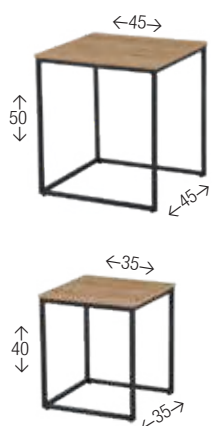

Set NIDO PAU

Set nido de mesas cuadradas con sobre de melamina de acabado **ROBLE AMAZONIA** y estructuras metálicas de color **NEGRO MATE**.

34
PUNTOS