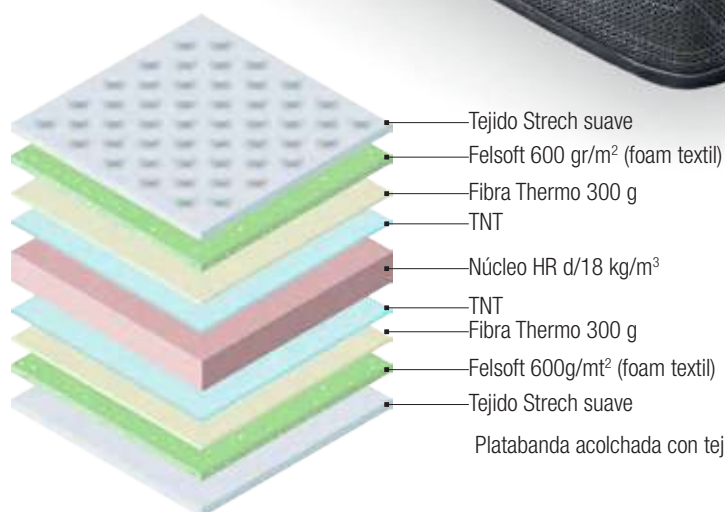

TRANSPIRABLE

ACOLCHADO
VISCOELÁSTICA

NÚCLEO
ESPUMACIÓN

ERGONÓMICO

FIRMEZA
MEDIA/ALTA

GROSOR
± 24 CM

INDEFORMABLE

Colchón SLEEP CARBONO HR