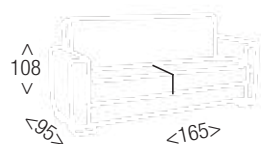

3+2 plazas MOD 900

Conjunto 3+2. Estructura en madera de pino macizo. Cojines de asiento con espumas de 30 kg HR y muelle zig-zag. Cojines de respaldo con fibra hueca siliconada 100%. Desenfundables.

- **EN STOCK: Nido 1 y 7.**
- **BAJO PEDIDO: Series Nido y Arteon (Stilo Textil Incremento 10%.**

2 PLAZAS
196
PUNTOS